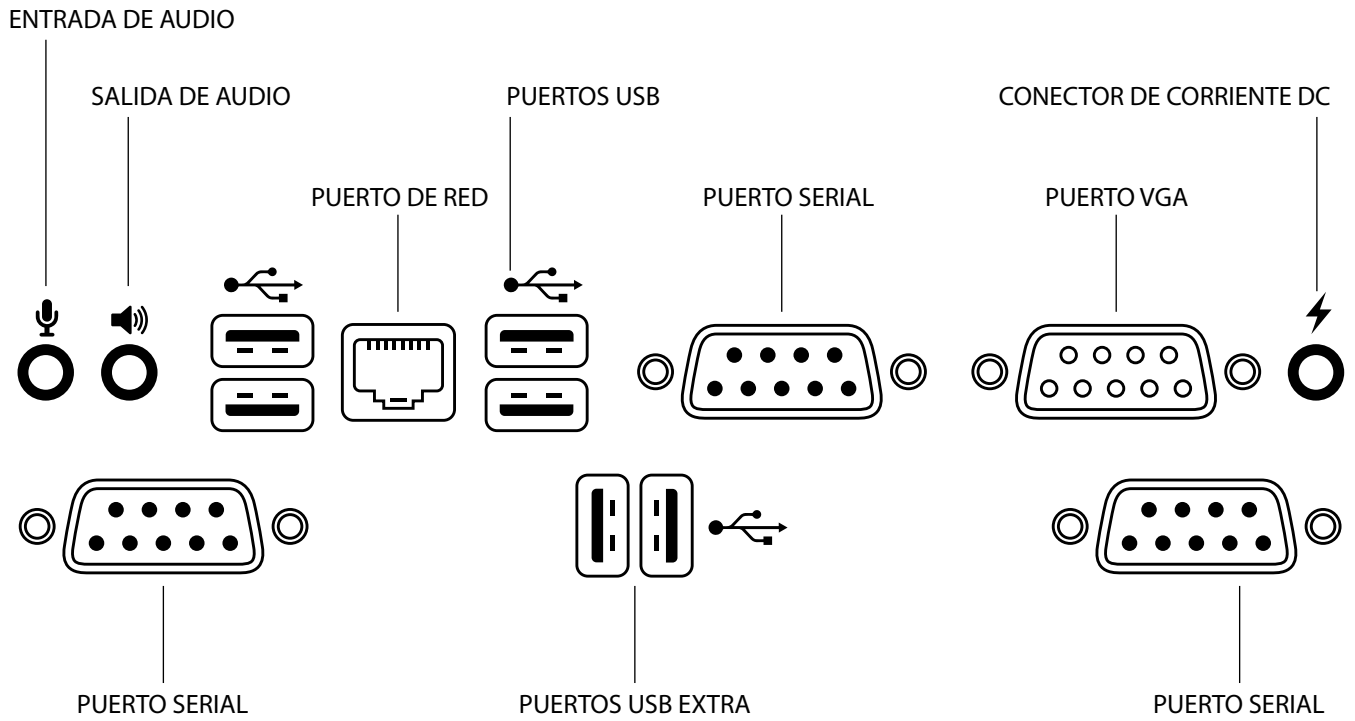

WINDOWS 7 EMBEDDED.

COLOR

NEGRO MATE METALIZADO

ORGANIZADOR DE CABLES

MAGNÉTICO

- LECTOR MSR
- 2 PUERTOS USB LATERALES EXTRA
- BASE REMOVIBLE
- BISAGRAS REFORZADAS

● ROTACIÓN A 210 GRADOS

● PUERTOS